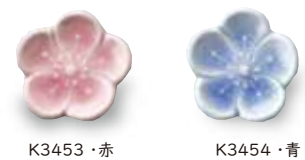

兎箸置 3入
各¥550+税 H3×3.5cm ※

猫箸置 3入
各¥450+税 2.5×5.5cm ※

泉玉箸置 5入
各¥200+税 4×2.5cm ※

硝子箸置 5入
各¥400+税 4×2.5cm ※

花びら箸置 5入
各¥250+税 5×4cm

小梅箸置 5入
各¥250+税 φ5.5cm

食彩箸置 3入
各¥450+税 5.5×2.5cm~ ※