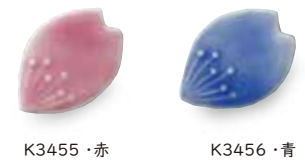

兎箸置 3入
各¥550+税 H3×3.5cm ※

猫箸置 3入
各¥450+税 2.5×5.5cm ※

泉玉箸置 5入
各¥200+税 4×2.5cm ※

硝子箸置 5入
各¥400+税 4×2.5cm ※

花びら箸置 5入
各¥250+税 5×4cm

小梅箸置 5入
各¥250+税 φ5.5cm

食彩箸置 3入
各¥450+税 5.5×2.5cm~ ※