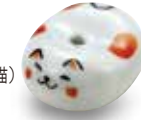

K9004
豆香玉(ぶち猫)

K9006
豆香玉(兎)