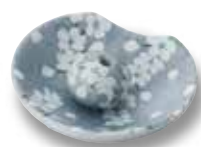

妖精後部に穴が開いており
コーンタイプのお香を楽しめます

煙突屋根香立 煙突から香りの煙がゆーらゆーら。 工房 SAO

K4358 煙突家の香立(赤)
¥2,800 +税 トムソ箱・H11×7.5cm

K4359 煙突家の香立(青)
¥2,800 +税 トムソ箱・H11×7.5cm

ミニ香立

小さくとも王道の香炉たち。香道をお楽しみください。

ALL NEW

K5459
貴賓香立・さくら染
¥1,600+税 トムソン箱
玉H1.5×2cm・皿Φ6.5cm