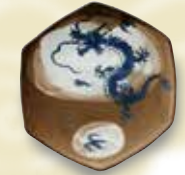

あばれ龍

青龍が器の中を舞い上がっている。
 長年愛されてきた器に、今期は絵皿にもなる
 縁起の良い八角皿も加わり 2024 年辰年を
 応援します。

NEW

K5457 暴れ龍 珈琲碗 ¥1,300 +税
 トムソン箱・H7×8cm

NEW

K5456 暴れ龍 八角皿 ¥1,000 +税
 トムソン箱・Φ17cm

● 飾り皿としてもオススメです。

● 碗と皿で珈琲碗皿が出来上がります。