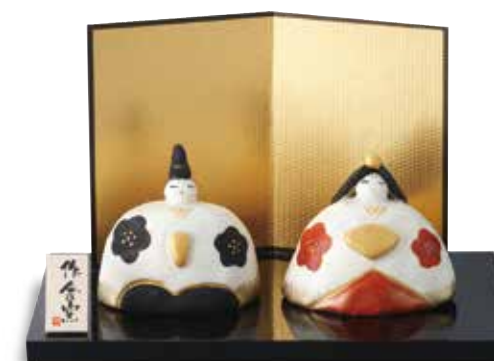

HK863 赤絵錦座雛 ¥4,000+税 H6×6.5/H5.5×6.5cm
台寸10.5×18cm・化粧箱
価格変更有