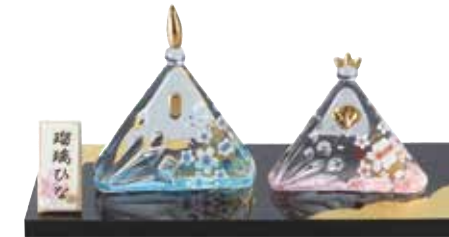

HK878 桜瑠璃三角雛 価格変更有
¥3,000+税
H5.5×5cm/H4×5cm・台寸7×13.5cm
トムソン箱