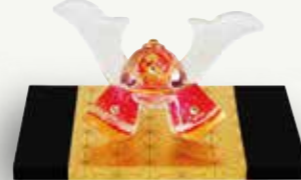

MK207 勇硝子兜飾り (赤)
¥2,500+税
トムソン箱・H5×8cm・台寸8×11cm