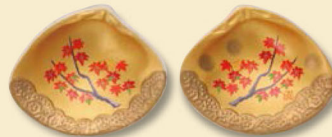

高さ各7.5cm×横巾9cm(48ヶ入)陶器

8641

須はら錦彩貝合わせ(七夕)
2,500円(税込2,750円)

高さ各7.5cm×横巾9cm(48ヶ入)陶器

8622

須はら錦彩貝合わせ(桜)
2,500円(税込2,750円)

高さ各7.5cm×横巾9cm(48ヶ入)陶器

8623

須はら錦彩貝合わせ(藤)
2,500円(税込2,750円)

高さ各7.5cm×横巾9cm(48ヶ入)陶器

8626

須はら錦彩貝合わせ(もみじ)
2,500円(税込2,750円)

高さ各7.5cm×横巾9cm(48ヶ入)陶器

玻璃箸置き

Harihashioki

1407