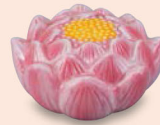

長さ 天狗盃7.5cm・おかめ盃4.5cm・ひよっこ盃7cm・陶独楽3.5cm(60ヶ入)磁器

特別価格

9966
ガラス金魚鉢(水草・小)
400円(税込440円)
(ガラス)横巾8.5cm ガラス

水に浮かべて
お楽しみ
頂けます。

9244
ぷかぷか蓮の花
250円(税込275円)
高さ4cm 陶器

4424 招き猫蚊遣器(朝顔)
1,800円(税込1,980円)
高さ16cm 陶器

1326 錦彩花歳時飾扇(朝顔)
2,000円(税込2,200円)
高さ10cm 陶器