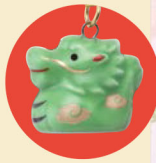

1445

招福干支辰キーホルダー
600円(税込660円)

高さ2.5cm
(600ヶ入(30ヶ入×20箱)磁器