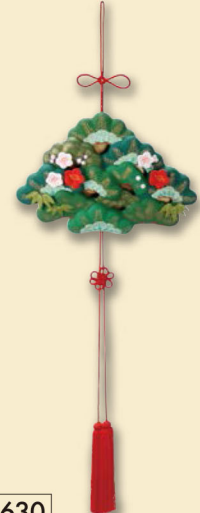

須はら錦彩掛飾り(重陽)
10,000円(税込11,000円)

高さ21cm×横巾21cm
(12ヶ入)陶器

8631

須はら錦彩掛飾り(上巳・大)
10,000円(税込11,000円)

高さ20cm×横巾20cm
(12ヶ入)陶器

8630

須はら錦彩掛飾り(人日)
10,000円(税込11,000円)

高さ20.5cm×横巾29.5cm
(12ヶ入)陶器