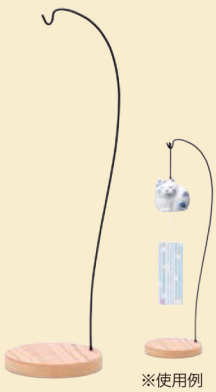

※使用例

9609

風鈴スタンド

3,800円(税込4,180円)

高さ42cm(60ヶ入)MDF・鉄
※かける風鈴の紐の長さを調整してお使い下さい。

3304

瀬戸風鈴(しろくま親子)

1,500円(税込1,650円)

高さ6.5cm(100ヶ入)磁器

3303

瀬戸風鈴(ペンギン親子)

1,500円(税込1,650円)

高さ7cm(100ヶ入)磁器

* 3302

瀬戸風鈴(しろくま)

1,500円(税込1,650円)

高さ8.5cm(100ヶ入)磁器

* 3301

瀬戸風鈴(ペンギン)

1,500円(税込1,650円)

高さ8.5cm(100ヶ入)磁器

◎ 9465

江戸粋風鈴(朝顔)

650円(税込715円)

(ガラス)高さ7.5cm
(150ヶ入)ガラス

◎ 9460

薫風風鈴(朝顔)

800円(税込880円)

高さ5.5cm(100ヶ入)磁器

* 9366

すずかぜ江戸風鈴(黒金魚)

1,500円(税込1,650円)

(ガラス)高さ6.5cm
(100ヶ入)ガラス・陶器

* 9365

すずかぜ江戸風鈴(赤金魚)

1,500円(税込1,650円)

(ガラス)高さ6.5cm
(100ヶ入)ガラス・陶器