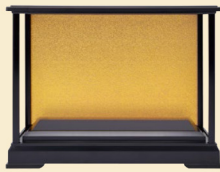

2450  
+

2611  
+

9608

9607

ガラスケース(大)  
4,000円(税込4,400円)

(外寸)高さ21cm×横巾27.5cm×奥行18cm  
(内寸)高さ15.5cm×横巾22.5cm×奥行12.5cm  
(16ヶ入)ガラス・ABS

9608

ガラスケース(小)  
2,400円(税込2,640円)

(外寸)高さ14cm×横巾15.5cm×奥行10.5cm  
(内寸)高さ10.5cm×横巾12.5cm×奥行7.5cm  
(30ヶ入)ガラス・ABS

\* 1055 お絵かき雛人形(貯金箱)  
500円(税込550円)

高さ9.5cm(100ヶ入)陶器

絵付け参考例

陶器でお絵かき

薬師窯  
HOBBY LABO

“陶器でお絵かき”は、身近にある絵具やクレヨンを使ってお子さまからお年寄りまで誰でもどこでもお手軽に楽しむことのできる商品です。最近注目されている体験型イベントのツールとしてだけでなく、結婚式やお誕生日などのお祝い事や、お見舞いの励ましなど、寄せ書きにもピッタリです。好きな色を塗って世界にひとつだけのオリジナルアイテムをお楽しみください!