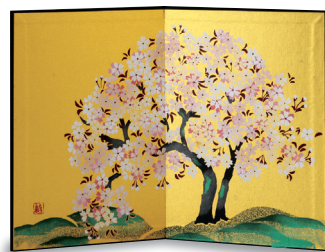

# 絵葉書 金屏風

HK777 金彩屏風・桜山  
¥2,300 (税込 ¥2,530)  
H21×30cm・袋

HK778 金彩屏風・しだれ桜  
¥2,300 (税込 ¥2,530)  
H21×30cm・袋

HK672  
雑絵葉書(立)  
¥100 (税込 ¥110)  
10×15cm・袋

HK673  
雑絵葉書(座)  
¥100 (税込 ¥110)  
10×15cm・袋

HK404  
金屏風(小)  
¥150 (税込 ¥165)  
H10×15cm・袋  
価格変更有り